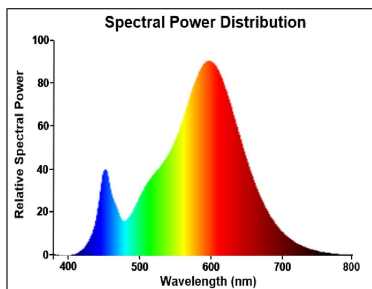

TOLEDO CANDLE

ToLEDo Candle V7 250LM 827 E14 SL
0029603

Fysieke gegevens

Lengte (mm)	104
Nominale diameter product (mm)	35
Gewicht (kg)	0.028

Verpakkingen

Type enkelvoudige verpakking	Karton
EAN code	5410288296036
Enkele lengte verpakking (cm)	11.0
Enkele breedte verpakking (cm)	4.5
Hoogte eenheidsverpakking (cm)	4.5
Eenheden per omdoos	6
Breedte omdoos (cm)	9.7
Diepte omdoos (cm)	11.7

Veiligheidsgegevens

Optimale bedrijfsomstandigheden (°C)	-20-40
Reinigingsinstructies bij breuk	Nvt
Lamp voor speciaal toepassingen	Nee
Uitsluitend te gebruiken in droge toepassingen	Ja
Veiligheidsmelding	Niet geschikt voor geheel gesloten armaturen

FOTOMETRISCHE GEGEVENS

TECHNISCHE TEKENINGS