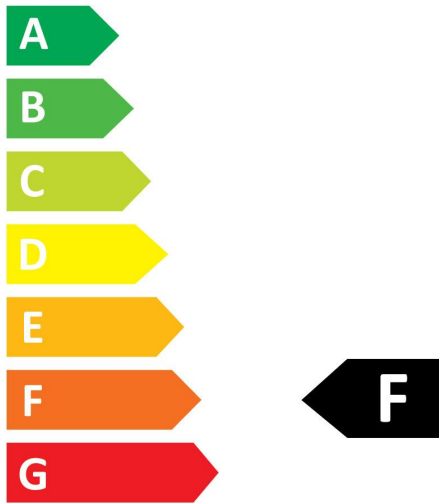

TOLEDO CANDLE

ToLEDo Candle V7 250LM 827 E14 SL
0029603

Fysieke gegevens

Lengte (mm)	104
Nominale diameter product (mm)	35
Gewicht (kg)	0.028

Verpakkingen

Type enkelvoudige verpakking	Karton
EAN code	5410288296036
Enkele lengte verpakking (cm)	11.0
Enkele breedte verpakking (cm)	4.5
Hoogte eenheidsverpakking (cm)	4.5
Eenheden per omdoos	6
Breedte omdoos (cm)	9.7
Diepte omdoos (cm)	11.7

Veiligheidsgegevens

Optimale bedrijfsomstandigheden (°C)	-20-40
Reinigingsinstructies bij breuk	Nvt
Lamp voor speciaal toepassingen	Nee
Uitsluitend te gebruiken in droge toepassingen	Ja
Veiligheidsmelding	Niet geschikt voor geheel gesloten armaturen

FOTOMETRISCHE GEGEVENS

TECHNISCHE TEKENINGS

SYLVANIA

TOLEDO CANDLE

ToLEDo Candle V7 250LM 827 E14 SL
0029603

SYLVANIA

0029603

3
kWh/1000h

2019/2015