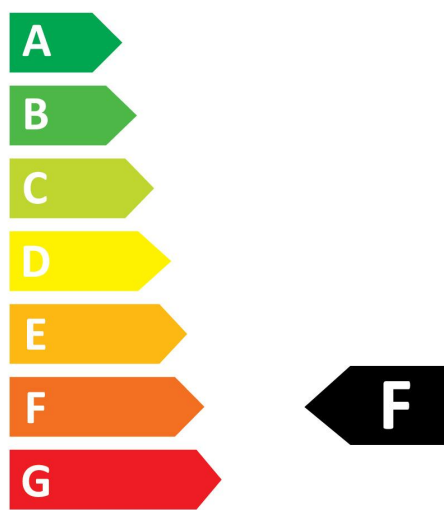

TOLEDO CANDLE

ToLEDo Candle V7 250LM 827 E14 SL
0029603

0029603

3
kWh/1000h

2019/2015