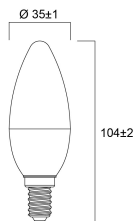

TECHNISCHE TEKENINGS